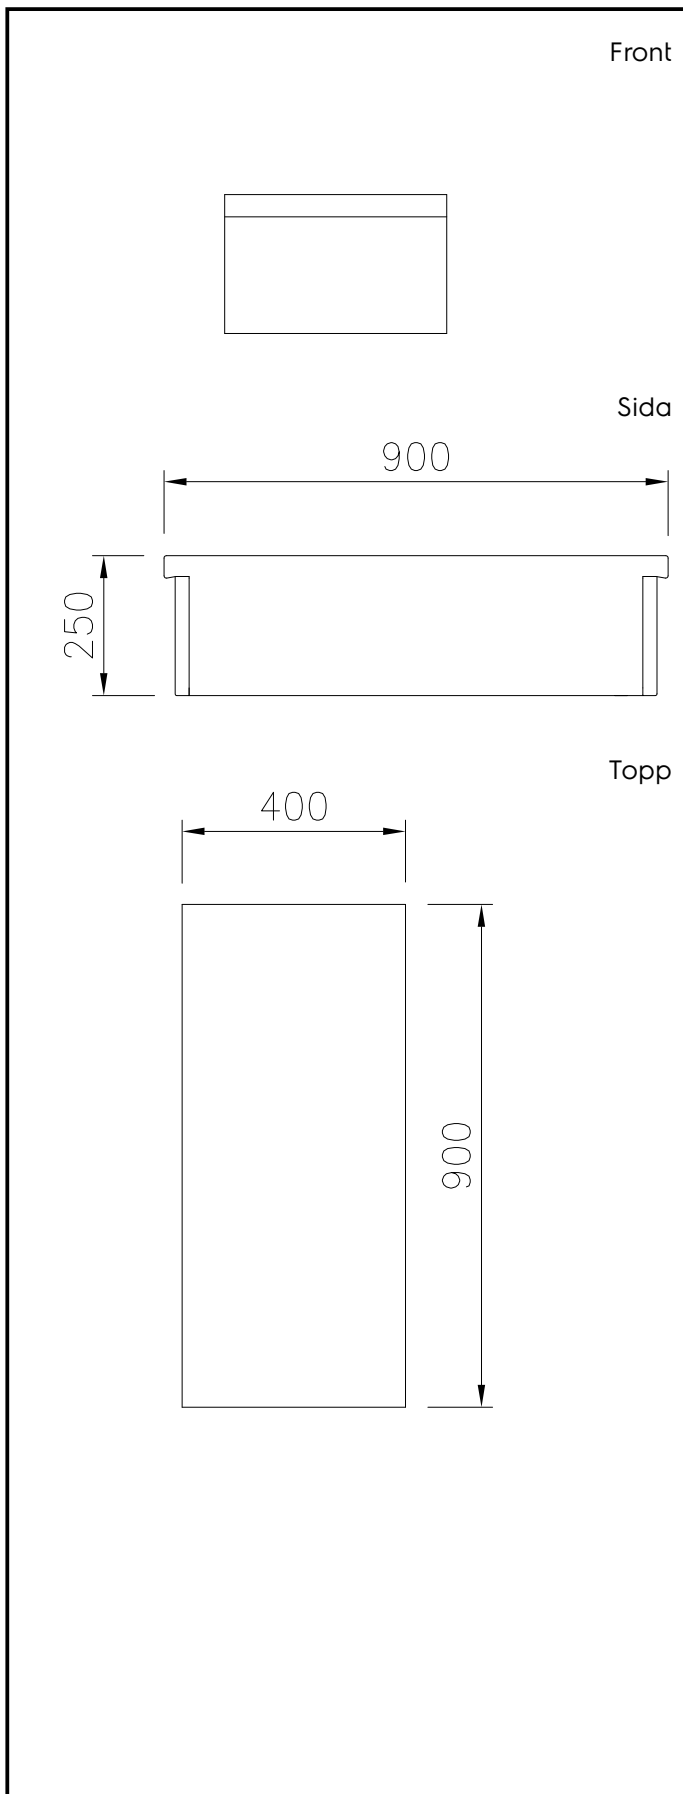

#### Pos.

Stängd enhet, 400 mm bred, konstruerad enligt DIN 18860-2 med 20 mm droppkant. Tillverkad i en robust ramkonstruktion. Arbetsyta i 2 mm 1.4301 (AISI 304). Släta arbetsytor som är enkla att rengöra. THERMODUL-Anslutningssystem ger arbetsytor med minimala skarvar som gör att fett och smuts inte kan tränga ner mellan enheterna.

#### Viktig information

Yttermått, bredd	
589156 (MCNABAD000)	400 mm
Yttermått, djup	900 mm
Yttermått, höjd	250 mm
Nettovikt:	21 kg